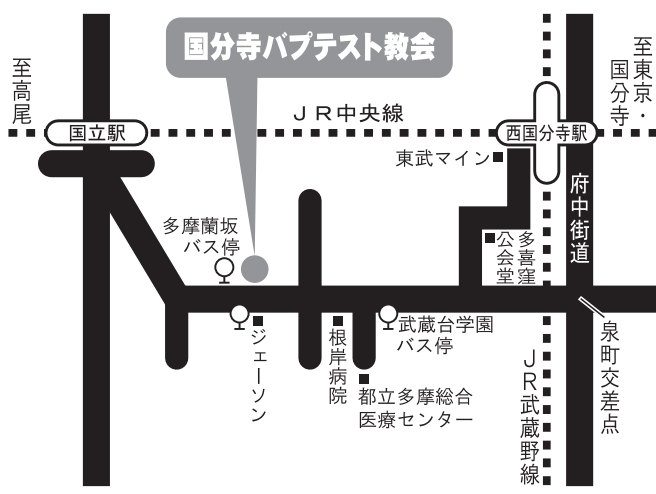

JR「西国分寺」駅南口より — 「総合医療センター行」バス2分。
「武蔵台学園」(降車専用)で下車。
国立方面へ、徒歩5分。
または、駅南口から、徒歩12分。

JR、西武「国分寺」駅南口より — 「総合医療センター行」バス7分。
「武蔵台学園」(降車専用)で下車。
国立方面へ、徒歩5分。

JR南武線「西府」駅より — 「西国分寺駅行」バス15分。
「武蔵台学園」(降車専用)で下車。
国立方面へ徒歩5分。

JR「国立」駅南口より — 5番のりば「府中駅行」バス3分。
「多摩蘭坂」下車。
バス進行方向へ、徒歩少々。

京王「府中」駅より — 4番のりば「国立駅行」バス20分。
「多摩蘭坂」で下車。正面。

*専用駐車場はありません。

当教会は、プロテスタントのキリスト教会です。

おやこコンサート (乳幼児)

12/7(土)

あさ11:00 ~ 12:00

こどもクリスマス (小学生)

12/14(土)

ひる2:00 ~ 4:00

クリスマス礼拝

12/22(日)

あさ10:30 ~ 12:00

ひる1:30 ~ 3:00

クリスマスライブ礼拝

12/24(火)

よる7:30 ~ 8:30

どなたでもおいでください。初めての方もお気軽に!

お問い合わせ 電話 (042)576-6046 FAX (042)576-6048